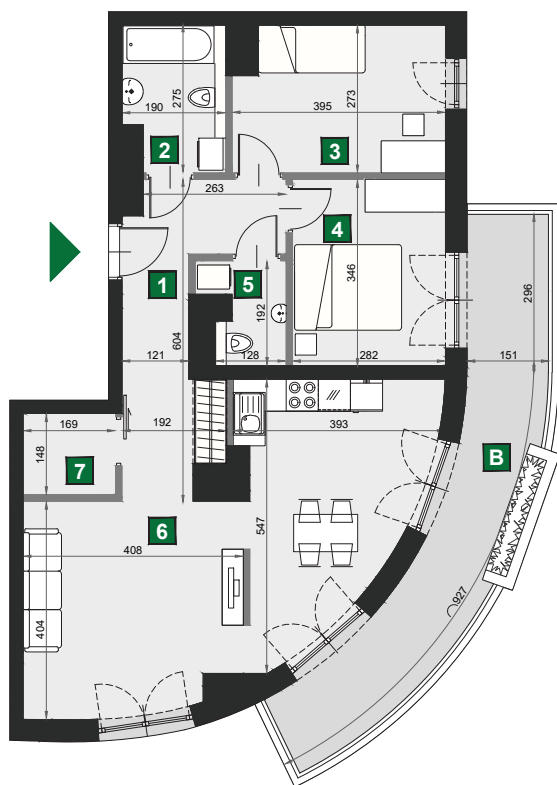

## D 233

budynek	A
piętro	2
mieszkanie	D 233
liczba pokoi	3

<b>B</b> balkon	17,17 m <sup>2</sup>
<b>1</b> przedpokój	10,64 m <sup>2</sup>
<b>2</b> łazienka	4,83 m <sup>2</sup>
<b>3</b> sypialnia	10,32 m <sup>2</sup>
<b>4</b> sypialnia	9,71 m <sup>2</sup>
<b>5</b> wc	2,52 m <sup>2</sup>
<b>6</b> pokój dzienny z aneksem kuch.	30,75 m <sup>2</sup>
<b>7</b> garderoba	2,50 m <sup>2</sup>

powierzchnia	71,27 m <sup>2</sup>
cena brutto	584 414 zł